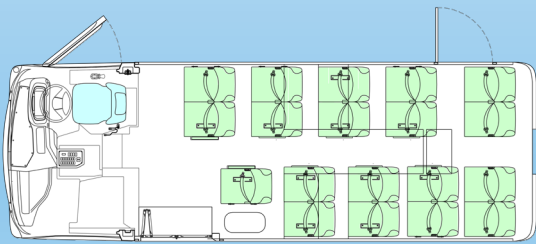

低地台 純電巴士

瑞昌汽車
Shui Cheong Motors

全長 6.2 米

迷你 金路通 32型

全長 6.8 米

全長 7.5 米

香港註冊車輛製造商
獲得 IATF 16949 & ISO9001 車廠認證資格

如欲了解更多信息，請聯繫我們
Whatsapp: 6859 3082