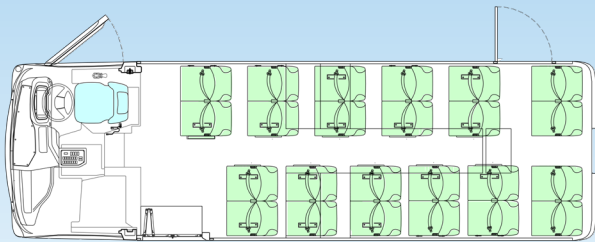

24座巴士

豪華 金路通 33型

全長 7.5 米

香港註冊車輛製造商
獲得 IATF 16949 & ISO9001 車廠認證資格

如欲了解更多信息，請聯繫我們
Whatsapp: 6859 3082